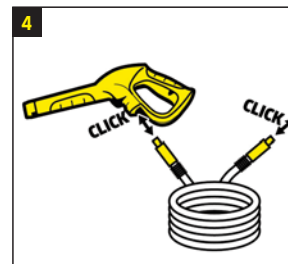

1 Orden gracias al gancho

Amplio gancho portables, para el almacenamiento ordenado del cable directamente en el equipo.

2 Se adapta bien a la mano

Gracias al asa de transporte ergonómica y al reducido peso, el equipo es fácil y cómodo de transportar.

3 Plena potencia de limpieza

El equipamiento de todas las limpiadoras de alta presión de Kärcher incluye un mecanismo de aspiración integrado para detergentes.

4 Lista en todo momento

Simplemente conecte el equipo al grifo de agua y a la toma de corriente y podrá empezar con la limpieza.