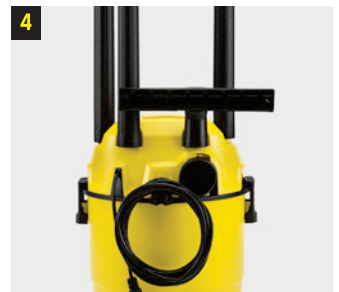

### ASPIRADORA PRÁCTICA Y VERSÁTIL PARA EL HOGAR.

La aspiradora multiuso **WD 1** es potente, robusta y resistente a los golpes. Posee un depósito de plástico de 15 L, con un consumo eléctrico de tan solo 1,200 W. El modo de construcción ofrece grandes ventajas: es flexible y versátil, ahorra espacio de almacenaje y se destaca por sus rápidos tiempos de ajuste. La WD 1 realiza a la perfección todas las tareas de limpieza en el hogar, en sótanos y en exteriores. Además, también sirve para limpiar el interior del automóvil o para recoger pequeñas cantidades de agua.

#### WD1

Potencia de aspiración real	l/s	150
Tamaño / material del depósito	l	15 / plástico
Consumo energético	W	1200
Diámetro nominal de los accesorios	mm	35
Longitud del cable	m	4
Peso sin accesorios	kg	3.8
Dimensiones (la.xan.xal.)	mm	331 x 352 x 461
Número de pedido		1.098-350.0